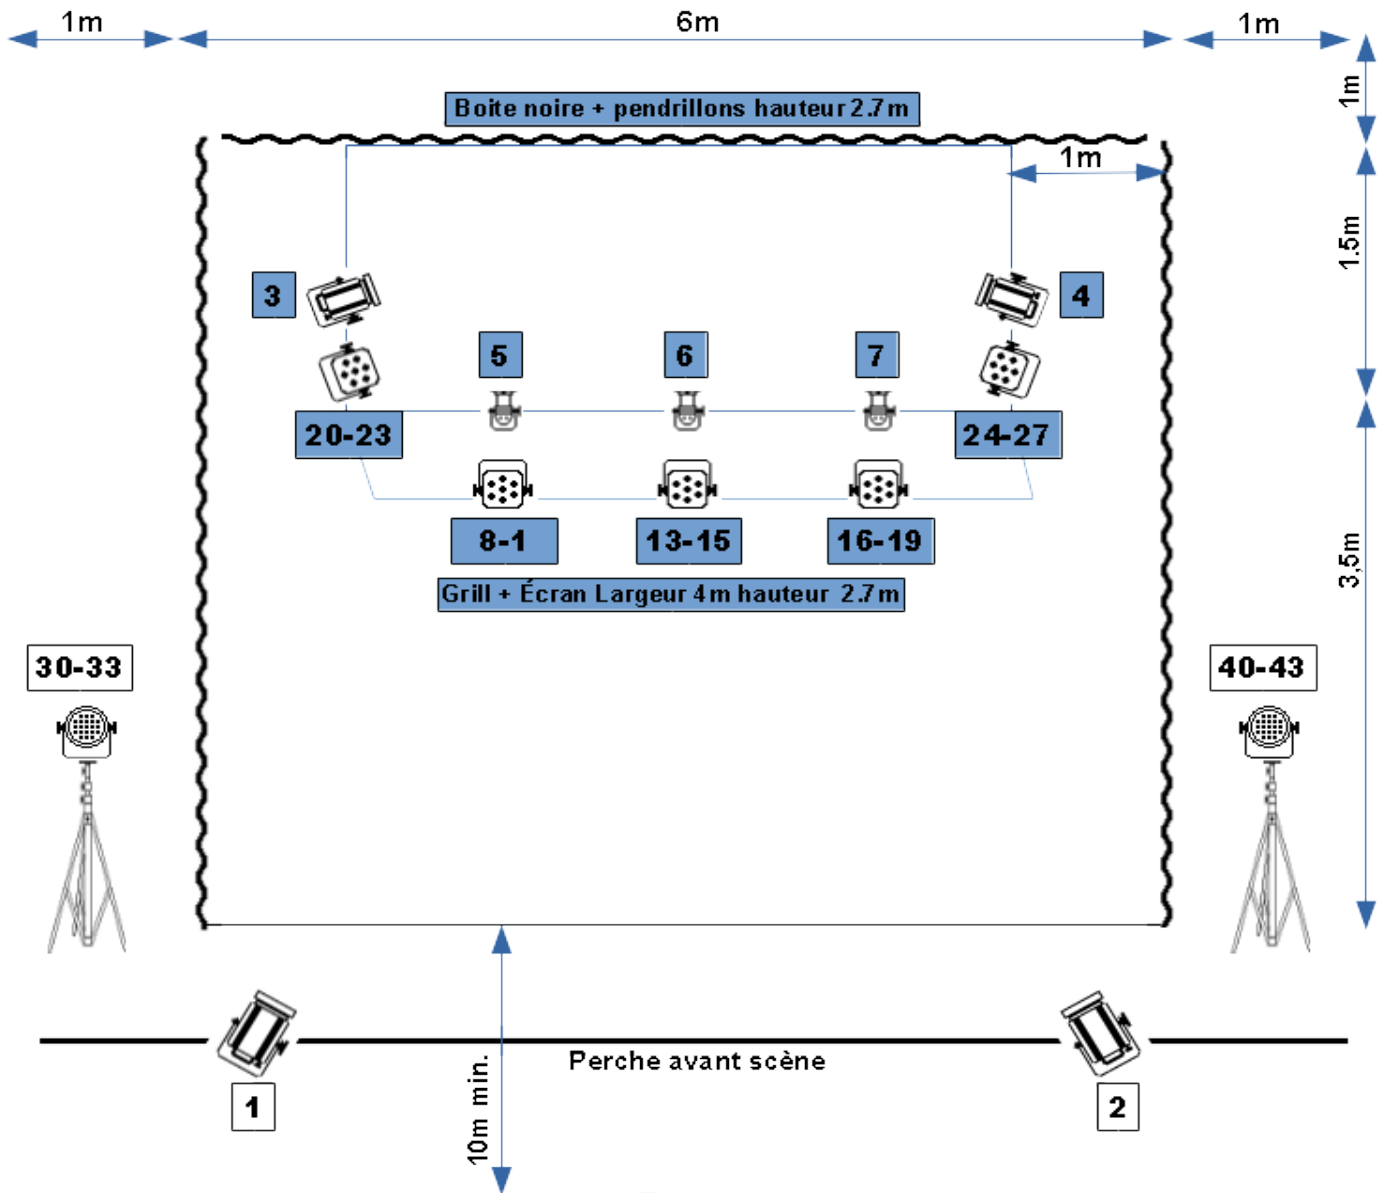

Je Reve que je dors

Fiche Technique – Janvier 2023

Plan de Feu

PC RGBW 1000w (x2)

Par 36 long (x2)

Par Led (x5)

PC 650w (x2)

PC 1000w (x2)

Découpes 1000w RGBW (x2)

2 Pieds Latéraux ou accroches hauteur 3m minimum

Éléments fournis par la Cie

Vidéo Projecteur

Contact Régie générale
Thierry Cailheton / 06.87.29.84.98
spectacles@encima.fr